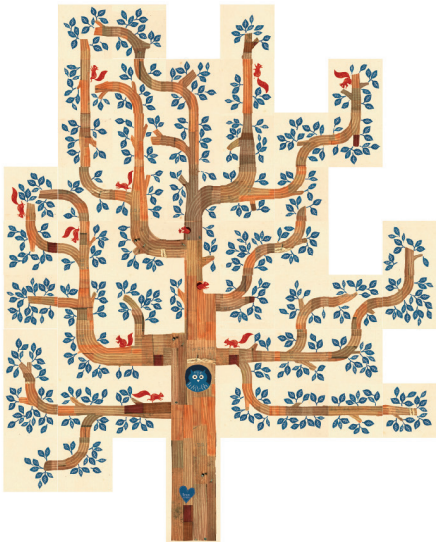

**DREAM
A TREE**
POCKET GAME

A stylized tree logo where the letters 'DREAM A TREE' are rendered in a wood-grain texture. A squirrel is perched on the letter 'M'. The tree has branches with leaves at the top and roots at the bottom. Below the tree, the words 'POCKET GAME' are written in a simple, sans-serif font.

NO

NO

3

MATCH ALL THE PIECES

x54
pieces

100 possibilities

EN: A COOPERATIVE GAME FOR THE WHOLE FAMILY

Help the squirrels to build the tree of their dreams by connecting all the branches

FR: JEU COOPÉRATIF POUR TOUTE LA FAMILLE

Aide les écureuils à construire l'arbre de leurs rêves en utilisant toutes les branches

DE: EIN SPANNENDES GESELLSCHAFTSSPIEL FÜR DIE GANZE FAMILIE

Helfe den Eichhörnchen, ihren Traumbaum mit allen Zweigen aufzubauen!

IT: GIOCO COOPERATIVO PER TUTTA LA FAMIGLIA

Aiuta gli scoiattoli a costruire l'albero dei loro sogni usando tutti i rami

ES: JUEGO COOPERATIVO PARA TODA LA FAMILIA

Ayuda a las ardillas a construir el árbol de sus sueños utilizando todas las ramas