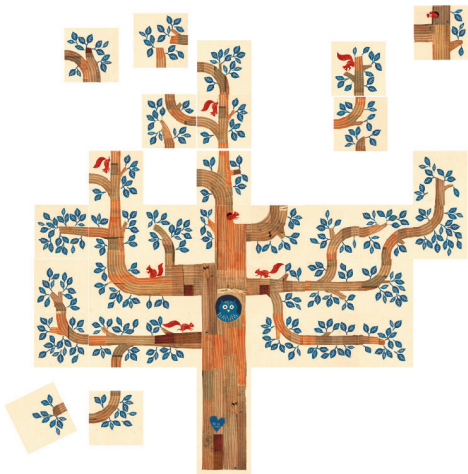

**DREAM
A TREE**
POCKET GAME

A stylized tree logo where the letters 'DREAM A TREE' are rendered in a wood-grain texture. A squirrel is perched on the letter 'M'. The tree has branches with leaves at the top and roots at the bottom. Below the tree, the words 'POCKET GAME' are written in a simple, sans-serif font.

NO

NO

3

MATCH ALL THE PIECES

x54
pieces

100 possibilities

EN: A COOPERATIVE GAME FOR THE WHOLE FAMILY

Help the squirrels to build the tree of their dreams by connecting all the branches

FR: JEU COOPÉRATIF POUR TOUTE LA FAMILLE

Aide les écureuils à construire l'arbre de leurs rêves en utilisant toutes les branches

DE: EIN SPANNENDES GESELLSCHAFTSSPIEL FÜR DIE GANZE FAMILIE

Helfe den Eichhörnchen, ihren Traumbaum mit allen Zweigen aufzubauen!

IT: GIOCO COOPERATIVO PER TUTTA LA FAMIGLIA

Aiuta gli scoiattoli a costruire l'albero dei loro sogni usando tutti i rami

ES: JUEGO COOPERATIVO PARA TODA LA FAMILIA

Ayuda a las ardillas a construir el árbol de sus sueños utilizando todas las ramas