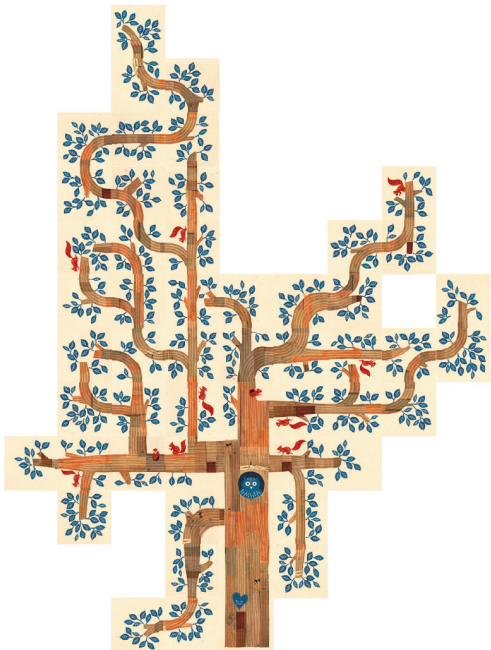

**DREAM
A TREE**
POCKET GAME

A stylized tree logo where the letters 'DREAM A TREE' are rendered in a wood-grain texture. A squirrel is perched on the letter 'M'. The tree has branches with leaves at the top and roots at the bottom. Below the tree, the words 'POCKET GAME' are written in a simple, sans-serif font.

NO

NO

3

MATCH ALL THE PIECES

x54
pieces

100 possibilities

EN: A COOPERATIVE GAME FOR THE WHOLE FAMILY

Help the squirrels to build the tree of their dreams by connecting all the branches

FR: JEU COOPÉRATIF POUR TOUTE LA FAMILLE

Aide les écureuils à construire l'arbre de leurs rêves en utilisant toutes les branches

DE: EIN SPANNENDES GESELLSCHAFTSSPIEL FÜR DIE GANZE FAMILIE

Helfe den Eichhörnchen, ihren Traumbaum mit allen Zweigen aufzubauen!

IT: GIOCO COOPERATIVO PER TUTTA LA FAMIGLIA

Aiuta gli scoiattoli a costruire l'albero dei loro sogni usando tutti i rami

ES: JUEGO COOPERATIVO PARA TODA LA FAMILIA

Ayuda a las ardillas a construir el árbol de sus sueños utilizando todas las ramas